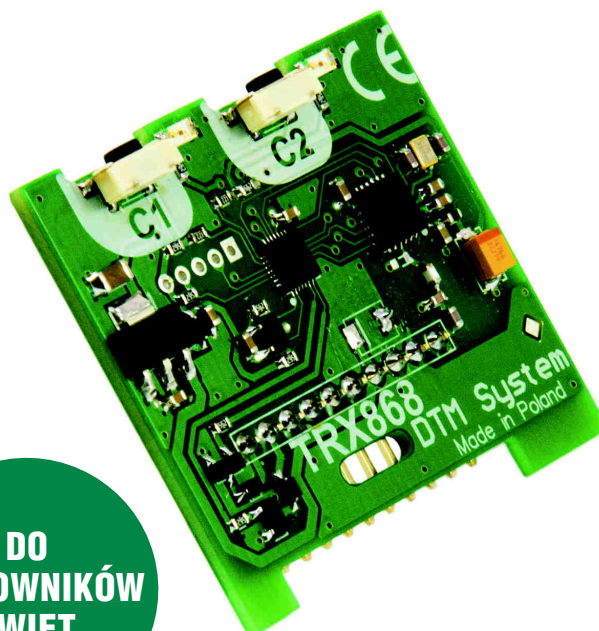

- programowanie pilotów w biurze
- samodzielna aktywacja przez użytkownika
- 65 000 instalacji z unikalnym kodem

GALACTIC

DO
STEROWNIKÓW
SWIFT

TRX 868

- bezproblemowa instalacja
- proste, intuicyjne programowanie
- zasilanie z centrali sterującej poprzez złącze
- współpracuje z urządzeniami serii DTM868MHz

Karta radiowa TRX868 przeznaczona jest do realizacji sterowania radiowego na płycie głównej central bramowych firmy DTM System serii SWIFT.

TRX 868

karta radiowa do sterowników bram

▶ Parametry podstawowe

zasilanie: z centrali sterującej
pojemność pamięci: 200 pilotów serii DTM868MHz
temperatura pracy (min./max.): -20°C/+55°C
gabaryty zewnętrzne obudowy (szer. x głęb. x wys.): 43x38x8mm
sposób montażu: w złączu centrali sterującej
waga: 7g

▶ Elementy wykonawcze

ilość i typ wyjść: 2 wyjścia typu otwarty kolektor

▶ Parametry radiowe

moduł radiowy: nowoczesny, cyfrowy, superheterodynowy z inteligentną adaptacją do zewnętrznych warunków radiowych, zapewniający wysoką niezawodność, powtarzalność i optymalną czułość
zabezpieczenie transmisji: 104-bit IRS
rodzaj modulacji / częstotliwość: FSK/868MHz