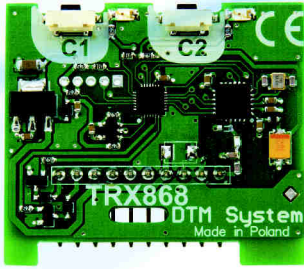

- programowanie pilotów w biurze
- samodzielna aktywacja przez użytkownika
- 65 000 instalacji z unikalnym kodem

GALACTIC

DO
STEROWNIKÓW
SWIFT

TRX 868

- bezproblemowa instalacja
- proste, intuicyjne programowanie
- zasilanie z centrali sterującej poprzez złącze
- współpracuje z urządzeniami serii DTM868MHz

Karta radiowa TRX868 przeznaczona jest do realizacji sterowania radiowego na płycie głównej central bramowych firmy DTM System serii SWIFT.

TRX 868

karta radiowa do sterowników bram

▶ Parametry podstawowe

zasilanie: z centrali sterującej
pojemność pamięci: 200 pilotów serii DTM868MHz
temperatura pracy (min./max.): -20°C/+55°C
gabaryty zewnętrzne obudowy (szer. x głęb. x wys.): 43x38x8mm
sposób montażu: w złączu centrali sterującej
waga: 7g