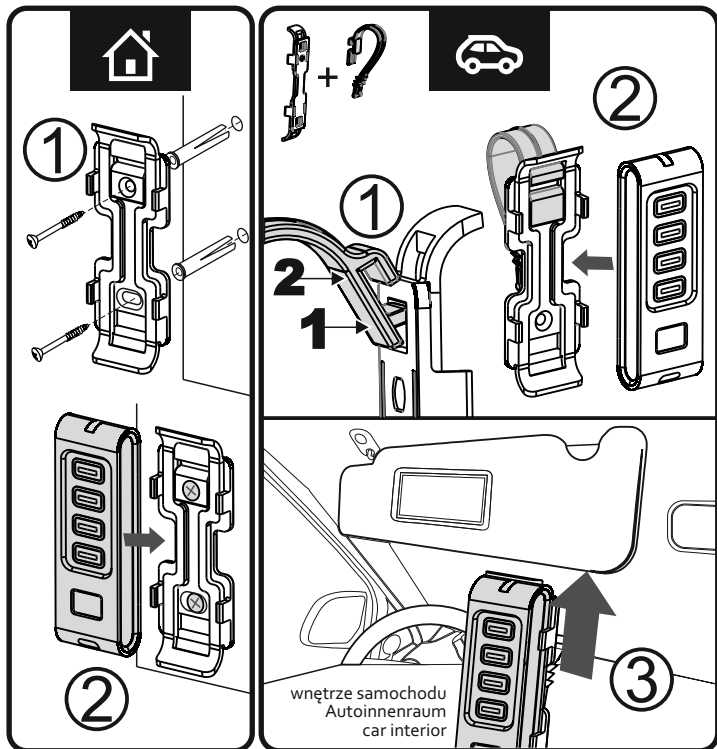

UCHWYT DO PILOTÓW SERII

Holder for remote / Houder voor pilot-serie / Halterung für Sender

ART

v.1.1