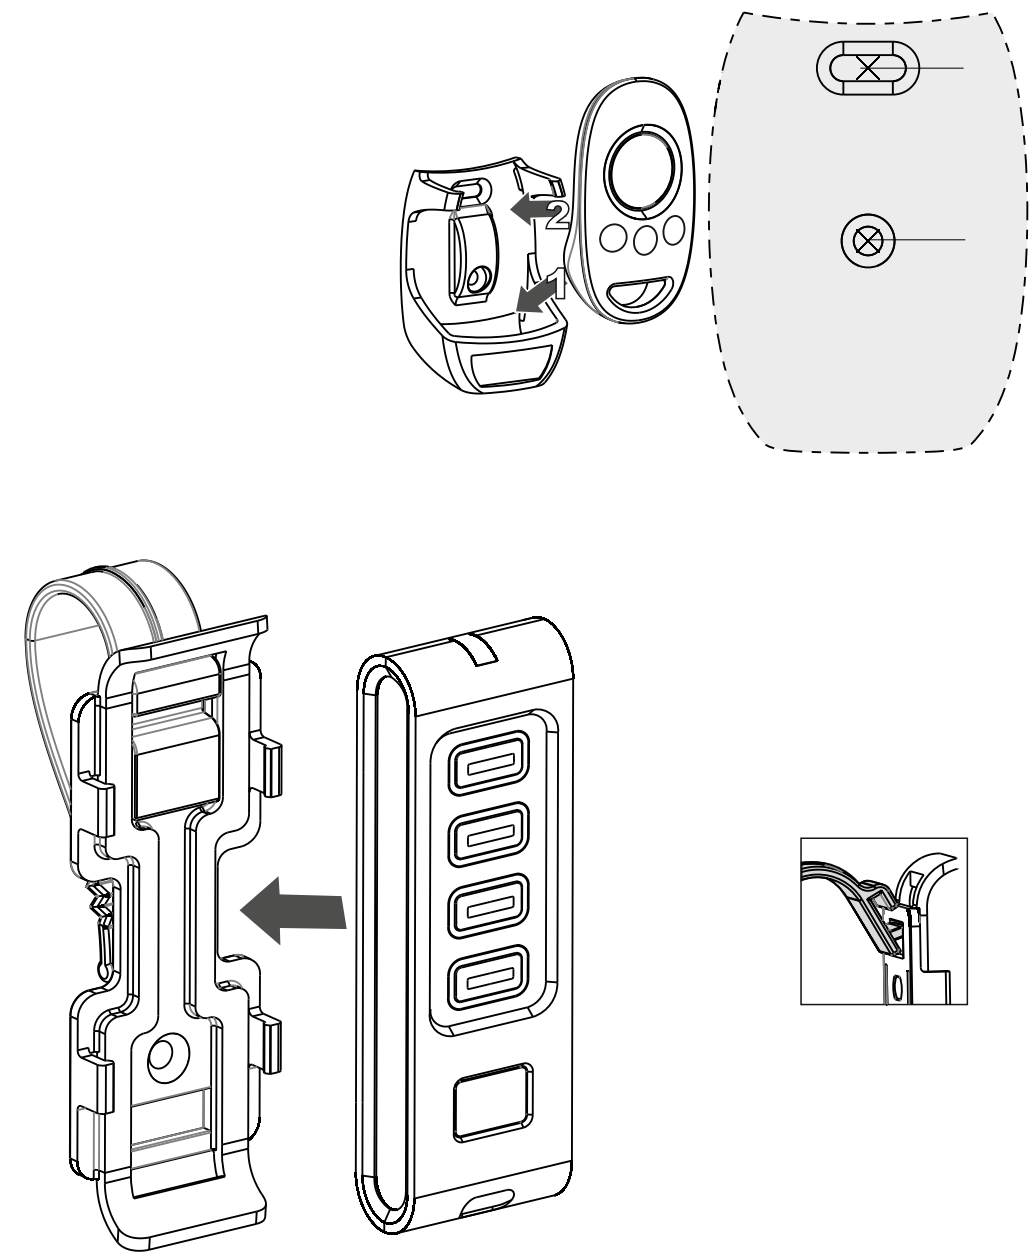

UCHWYT DO PILOTÓW SERII

Holder for remote / Houder voor pilot-serie / Halterung für Sender

ART

v.1.1

Prawidłowa utylizacja urządzenia daje możliwość zachowania naturalnych zasobów Ziemi na dłużej i zapobiega degradacji środowiska naturalnego. Das Symbol der durchgestrichenen Mülltonne bedeutet, dass der Endverbraucher das so gekennzeichnete Produkt getrennt vom allgemeinen Hausmüll entsorgen soll. Zweck der Kennzeichnung mit dem Symbol ist, die Beseitigung von Elektro- und Elektronik-Altgeräten als unsortierbaren Abfall möglichst gering zu halten, so dass Belastungen für Umwelt und Gesundheit vermieden werden und Entsorgungsprobleme gar nicht erst entstehen. Ne pas jeter les déchets d'équipement électrique ou électronique sur la voie publique. Le recyclage correcte des déchets d'équipement électrique ou électronique permet de protéger l'environnement. Dit symbol (doorgekruiste vuilnisbak) betekent dat de eindgebruiker apart van de het huishoudelijk afval, voor de verwijdering van dit product dient te zorgen. Het doel van de identificatie met het betreffende symbool is de verwijdering van elektrische en elektronische huishoudelijke apparaten als "onsorteerbaar afval" tot een minimum te beperken, zodat belasting op het milieu en de gezondheid kan worden vermeden. The intention of the WEEE Directive (Directive 2002/96/EC on waste electrical and electronic equipment) is to reduce the amount of hazardous substances in waste. The underlying purpose is to promote the avoidance, recovery and risk-free disposal of waste.

UCHWYT DO PILOTÓW SERII
Holder for remote / Houder voor pilootserie / Halterung für Sender

ART

38 mm

1:1

współczesne samochody
Autoserienraum
car interior

1 **2** **3**

UCHWYT DO PILOTÓW SERII
Holder for remote / Houder voor pilootserie / Halterung für Sender